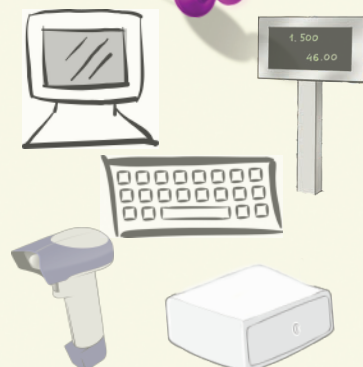

# MyPOS mini

Компактный

Производительный  
и мощный

Работает с ОС:

Безвентиляторная технология охлаждения

Не перегревается  
Не шумит  
Не собирает пыль

Работает со всеми видами  
периферийного оборудования:

# MyPOS mini

алюминиевый корпус

до 4 USB-портов

возможность вертикальной и горизонтальной установки

Два видео-выхода VGA и HDMI

до 6 COM-портов